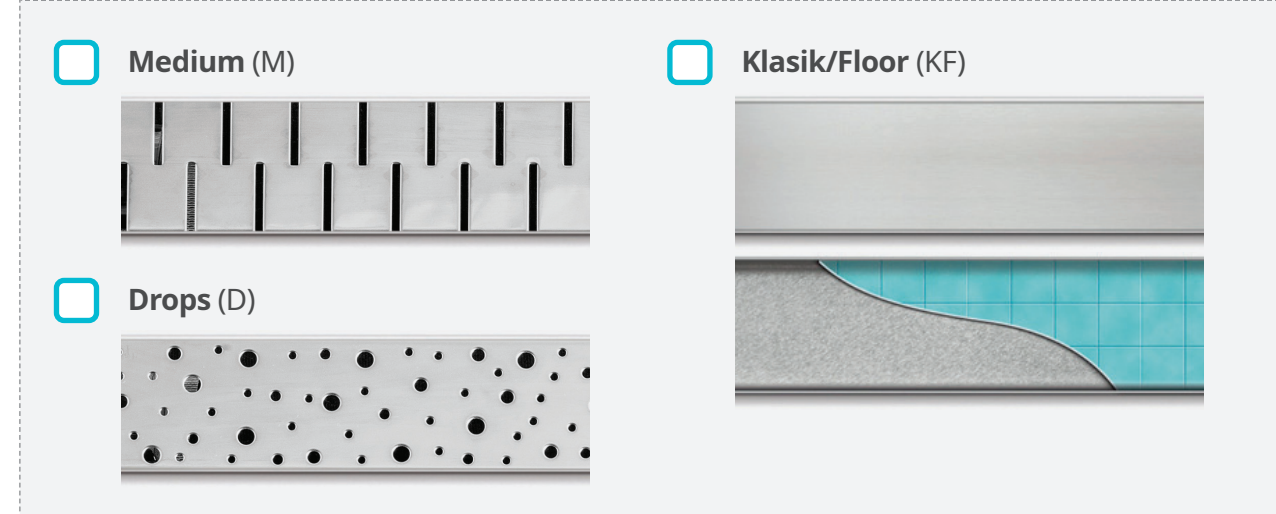

Beépítési videó

☐ 650 mm ☐ 750 mm ☒ 850 mm

☐ FÉNYES GLOSS LUMINOS ЯРКИЙ ☐ MATT MATE MATE МАТОВЫЙ