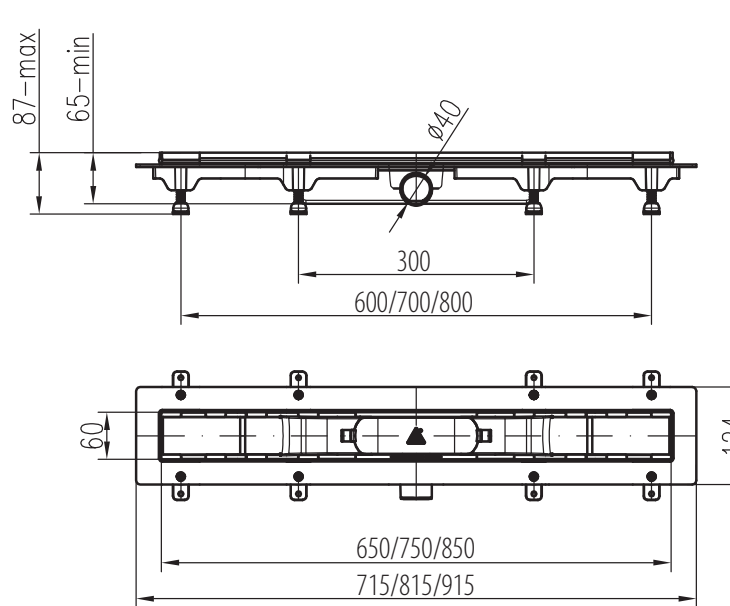

HU
LINEAR zuhanyfolyóka
EN
LINEAR shower drain
RO
Canal de scurgere pentru dus LINEAR
RU
LINEAR водоотводящий жёлоб