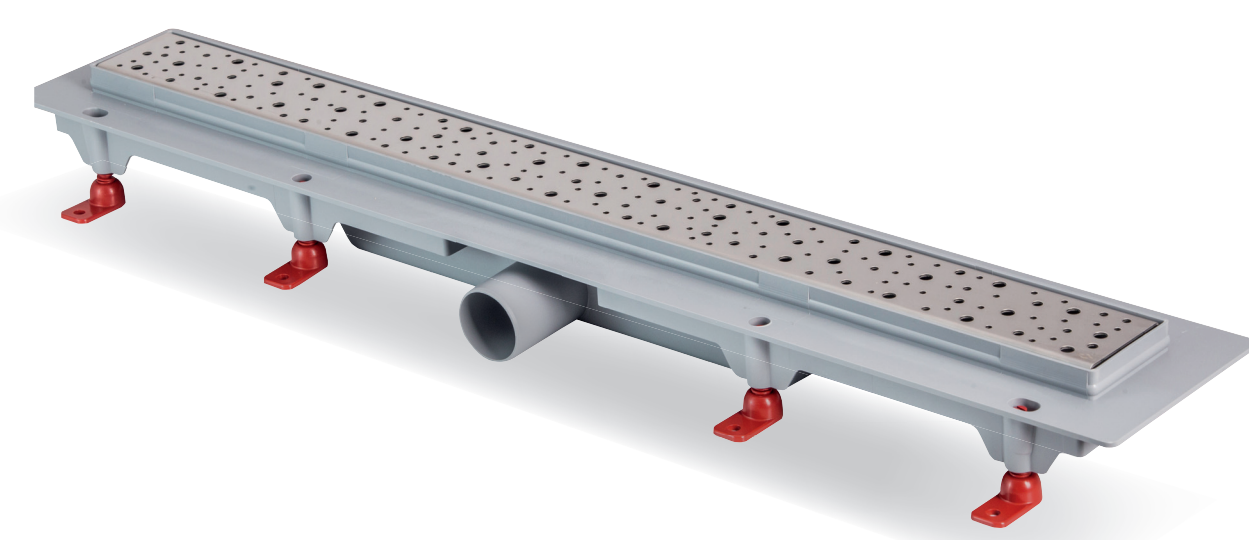

Linear

HU
LINEAR zuhanyfolyóka
EN
LINEAR shower drain
RO
Canal de scurgere pentru dus LINEAR
RU
LINEAR водоотводящий жёлоб

Beépítési videó

☐ 650 mm ☐ 750 mm ☒ 850 mm

☐ FÉNYES GLOSS LUMINOS ЯРКИЙ ☐ MATT MATE MATE МАТОВЫЙ

Linear
ZUHANYFOLYÓKA