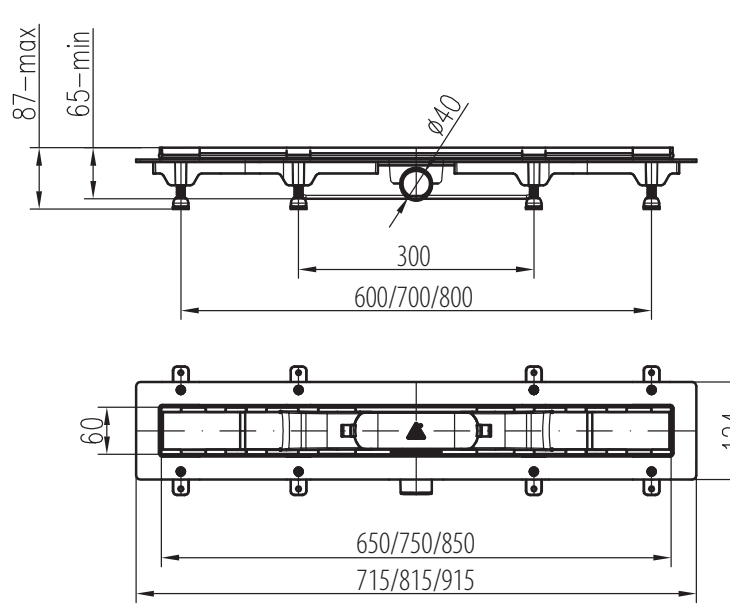

HU
LINEAR zuhanyfolyóka
EN
LINEAR shower drain
RO
Canal de scurgere pentru dus **LINEAR**
RU
LINEAR водоотводящий жёлоб