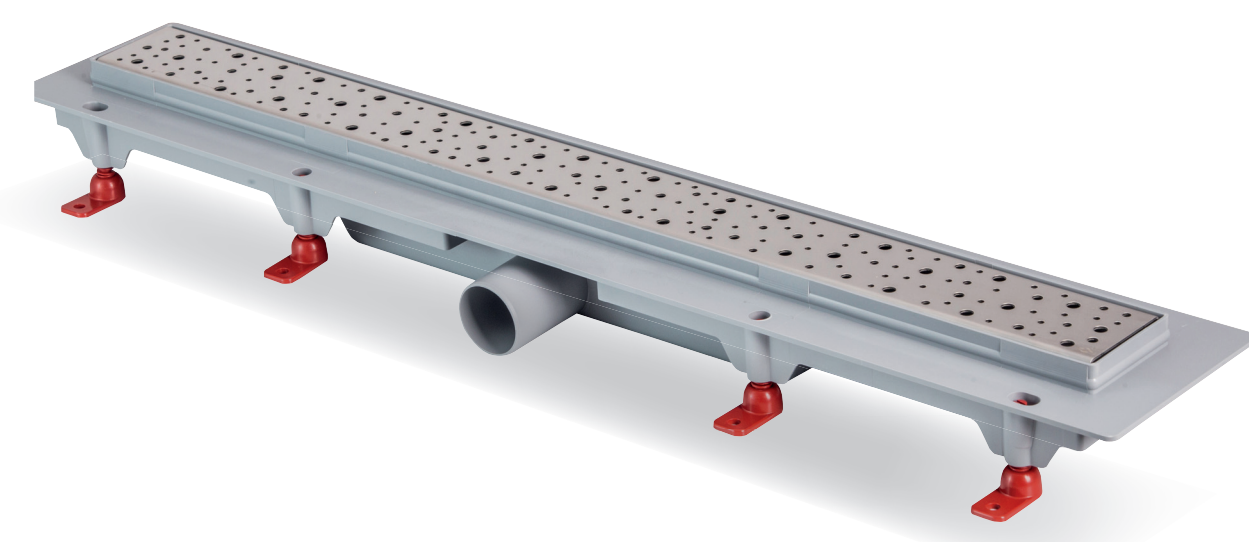

Linear

HU
LINEAR zuhanyfolyóka
EN
LINEAR shower drain
RO
Canal de scurgere pentru dus **LINEAR**
RU
LINEAR водоотводящий жёлоб

1. ☐ 650 mm
   - ☐ 750 mm
   - ☒ 850 mm
2. ☐ FÉNYES
     GLOSS
     LUMINOS
     ЯРКИЙ
   - ☐ MATT
     MATE
     MATE
     МАТОВЫЙ

☐ Medium (M)	☐ Klasik/Floor (KF)
☐ Drops (D)	

Linear
ZUHANYFOLYÓKA